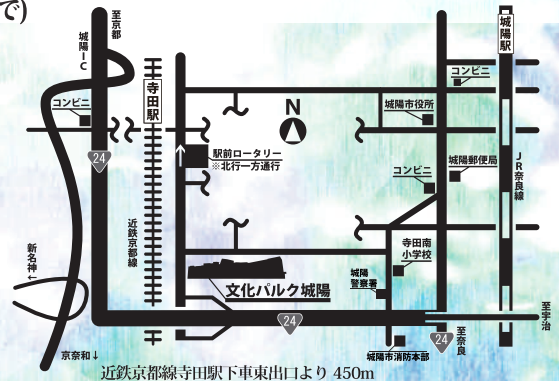

近鉄京都線寺田駅下車東出口より450m
休館日:毎週月曜日(祝日の場合は翌日と翌々日)
祝日の翌日(土・日の場合は月曜日と火曜日)
年末年始(12/28~1/4)

ご来館のお客様へ
新型コロナウイルス
感染拡大防止に関しての
ご理解とご協力のお願い

- ■以下の症状のあるお客様はご来場をお控えください●来場前に検温し、平熱と比べて高い発熱がある方、咳、呼吸困難、全身倦怠感、咽頭痛、鼻汁、鼻閉、味覚・嗅覚障害、目の痛みやへ結膜の充血頭痛、関節・筋肉痛、下痢、嘔気・嘔吐の症状がある方 ●新型コロナウイルス感染症陽性とされた方との濃厚接触がある方、過去2週間以内に政府から入国制限、入国後の観察期間を必要とされている国、地域への訪問歴及び当該在者との濃厚接触がある方 ●その他、体調に不安がある方
- ■ご来場される際は以下にご協力ください●マスクのご着用および咳エチケットにご協力をお願いします。マスクを着用されていないお客様はご入場をお断りする場合がございます。 ●ご自身の顔(眼、鼻、口など)を触る行為にお気を付けいただくとともに、頻繁に手指の消毒・手洗いをお願いいたします。
- ◆検温の際、37.5度以上の発熱が確認された場合、ご入場をお断りすることがございます。
- ◆新型コロナウイルス感染拡大防止のガイドラインに沿って開催いたします。